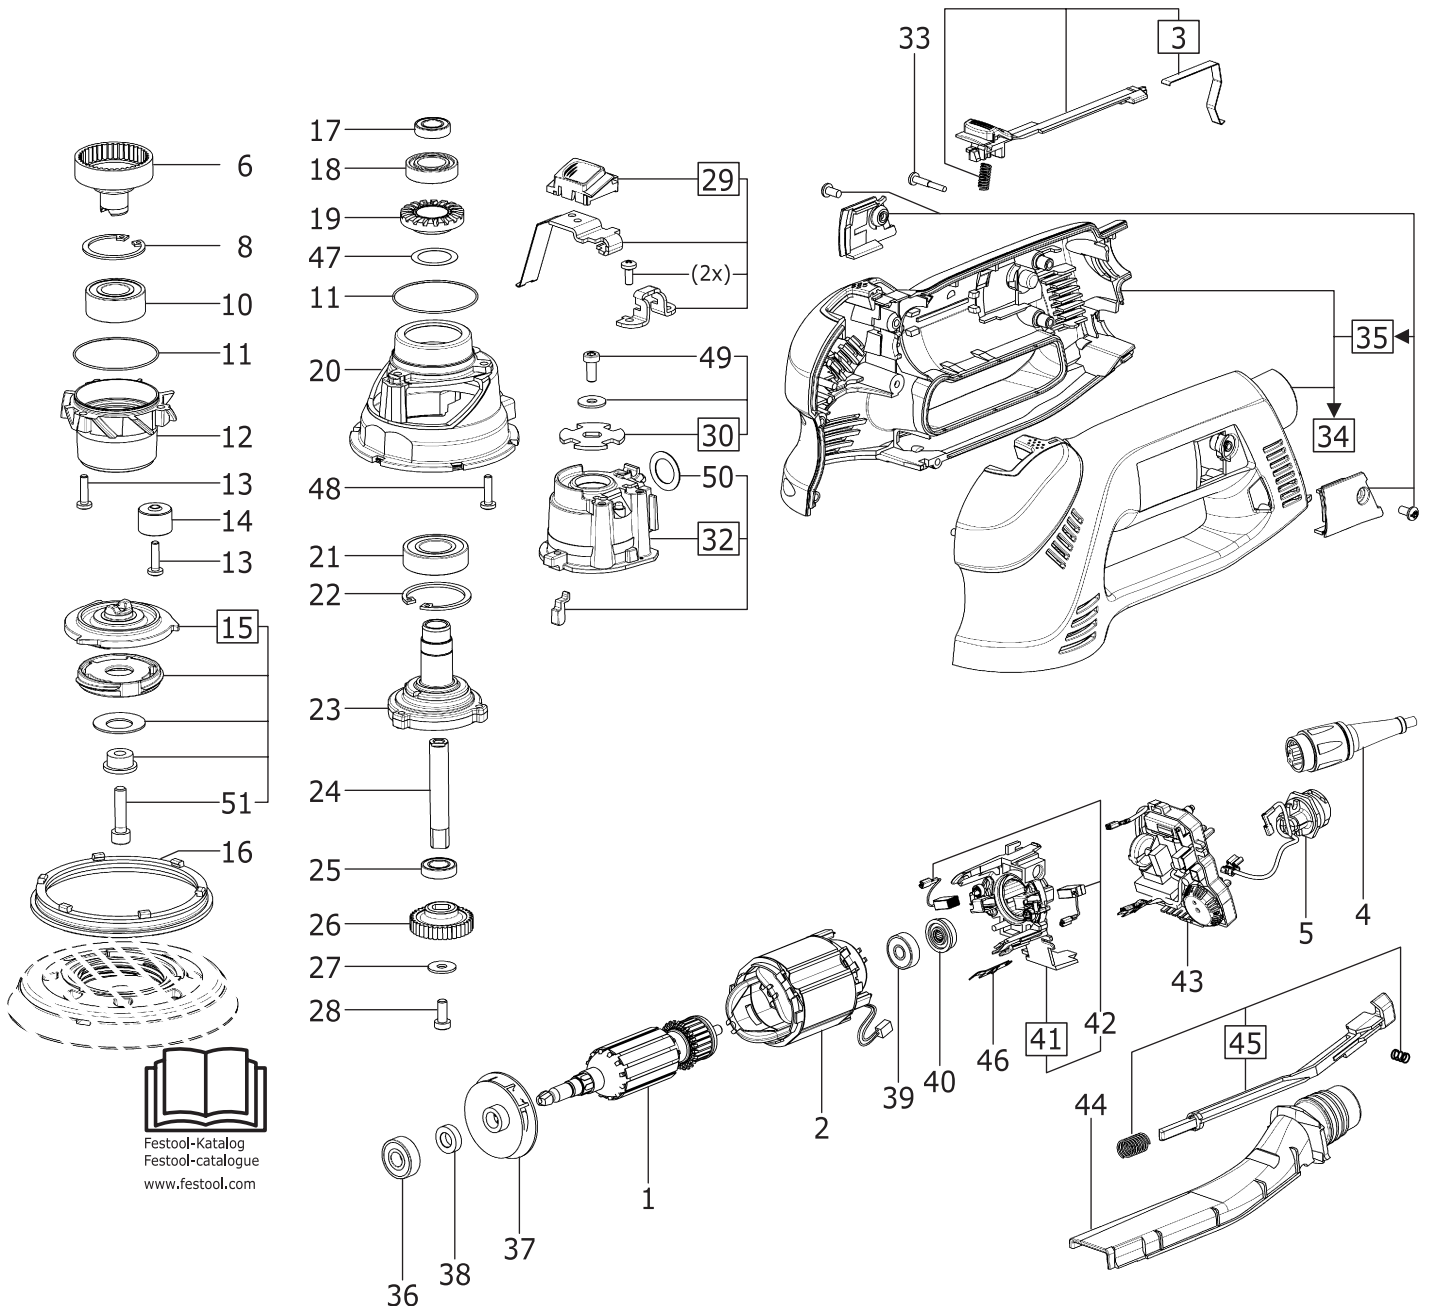

Bitte Nummer bei Ersatzteilbestellungen angeben!  
Please give number when ordering spare pieces!

Gültig für / Valid for:  
491 916 (230 V)  
491 917 (USA, 120 V)  
493 150 (GB, 110 V)

Festool-Katalog  
Festool-catalogue  
www.festool.com

Pos. Item	Best-Nr./Symbol Order/Symbols	St. Qty.	Pos. Item	Best-Nr./Symbol Order/Symbols	St. Qty.	Pos. Item	Best-Nr./Symbol Order/Symbols	St. Qty.	Pos. Item	Best-Nr./Symbol Order/Symbols	St. Qty.	Pos. Item	Best-Nr./Symbol Order/Symbols	St. Qty.	Pos. Item	Best-Nr./Symbol Order/Symbols	St. Qty.
1	492631	1	6	463361	1	23	463358	1	39	228672	1	50	465566	• 1			
1	493099 (120V)	1	8	401246 <sup>I 32x1,2</sup> DIN 472	1	24	463363	1	40	444018	1	51	400796	• 1			
1	493469 (GB110V)	1	10	400803	1	25	400748	1	41	493471 ((230V)	1						
2	492632	1	11	400737	2	26	463362	1	41	493472 (120V) (GB110V)	1						
2	493100 (120V) (GB110V)	1	12	463293	1	27	400649 <sup>M 5</sup> DIN 6796	1	42	492629 (230V)	1						
3	492628	1	13	219075	4	28	400797	1	42	493464 (120V)	-						
4	489421 (EU)	1	14	463364	1	29	492624	1	43	492398	1						
4	489657 (CH)	1	15	492621	1	30	492623	1	43	492397 (120V)	1						
4	490658 (AUS)	1	16	463357	1	32	492622	1	43	493101 (GB110V)	1						
4	490650 (GB240V)	1	17	400582	1	33	400174	9	44	464854	1						
4	491616 (GB110V)	1	18	400745	1	34	492627	1	45	492630	1						
4	490649 (120V)	1	19	463360	1	35	492626	1	46	465202	1						
5	491528	1	20	463291	1	36	400626	1	47	400855	1						
5	493350 (GB110V)	1	21	400743	1	37	487498	1	48	228738	3						
5	493167 (120V)	1	22	771483 <sup>I 35x1,2</sup> DIN 472	1	38	463830	1	49	400797	• 1						